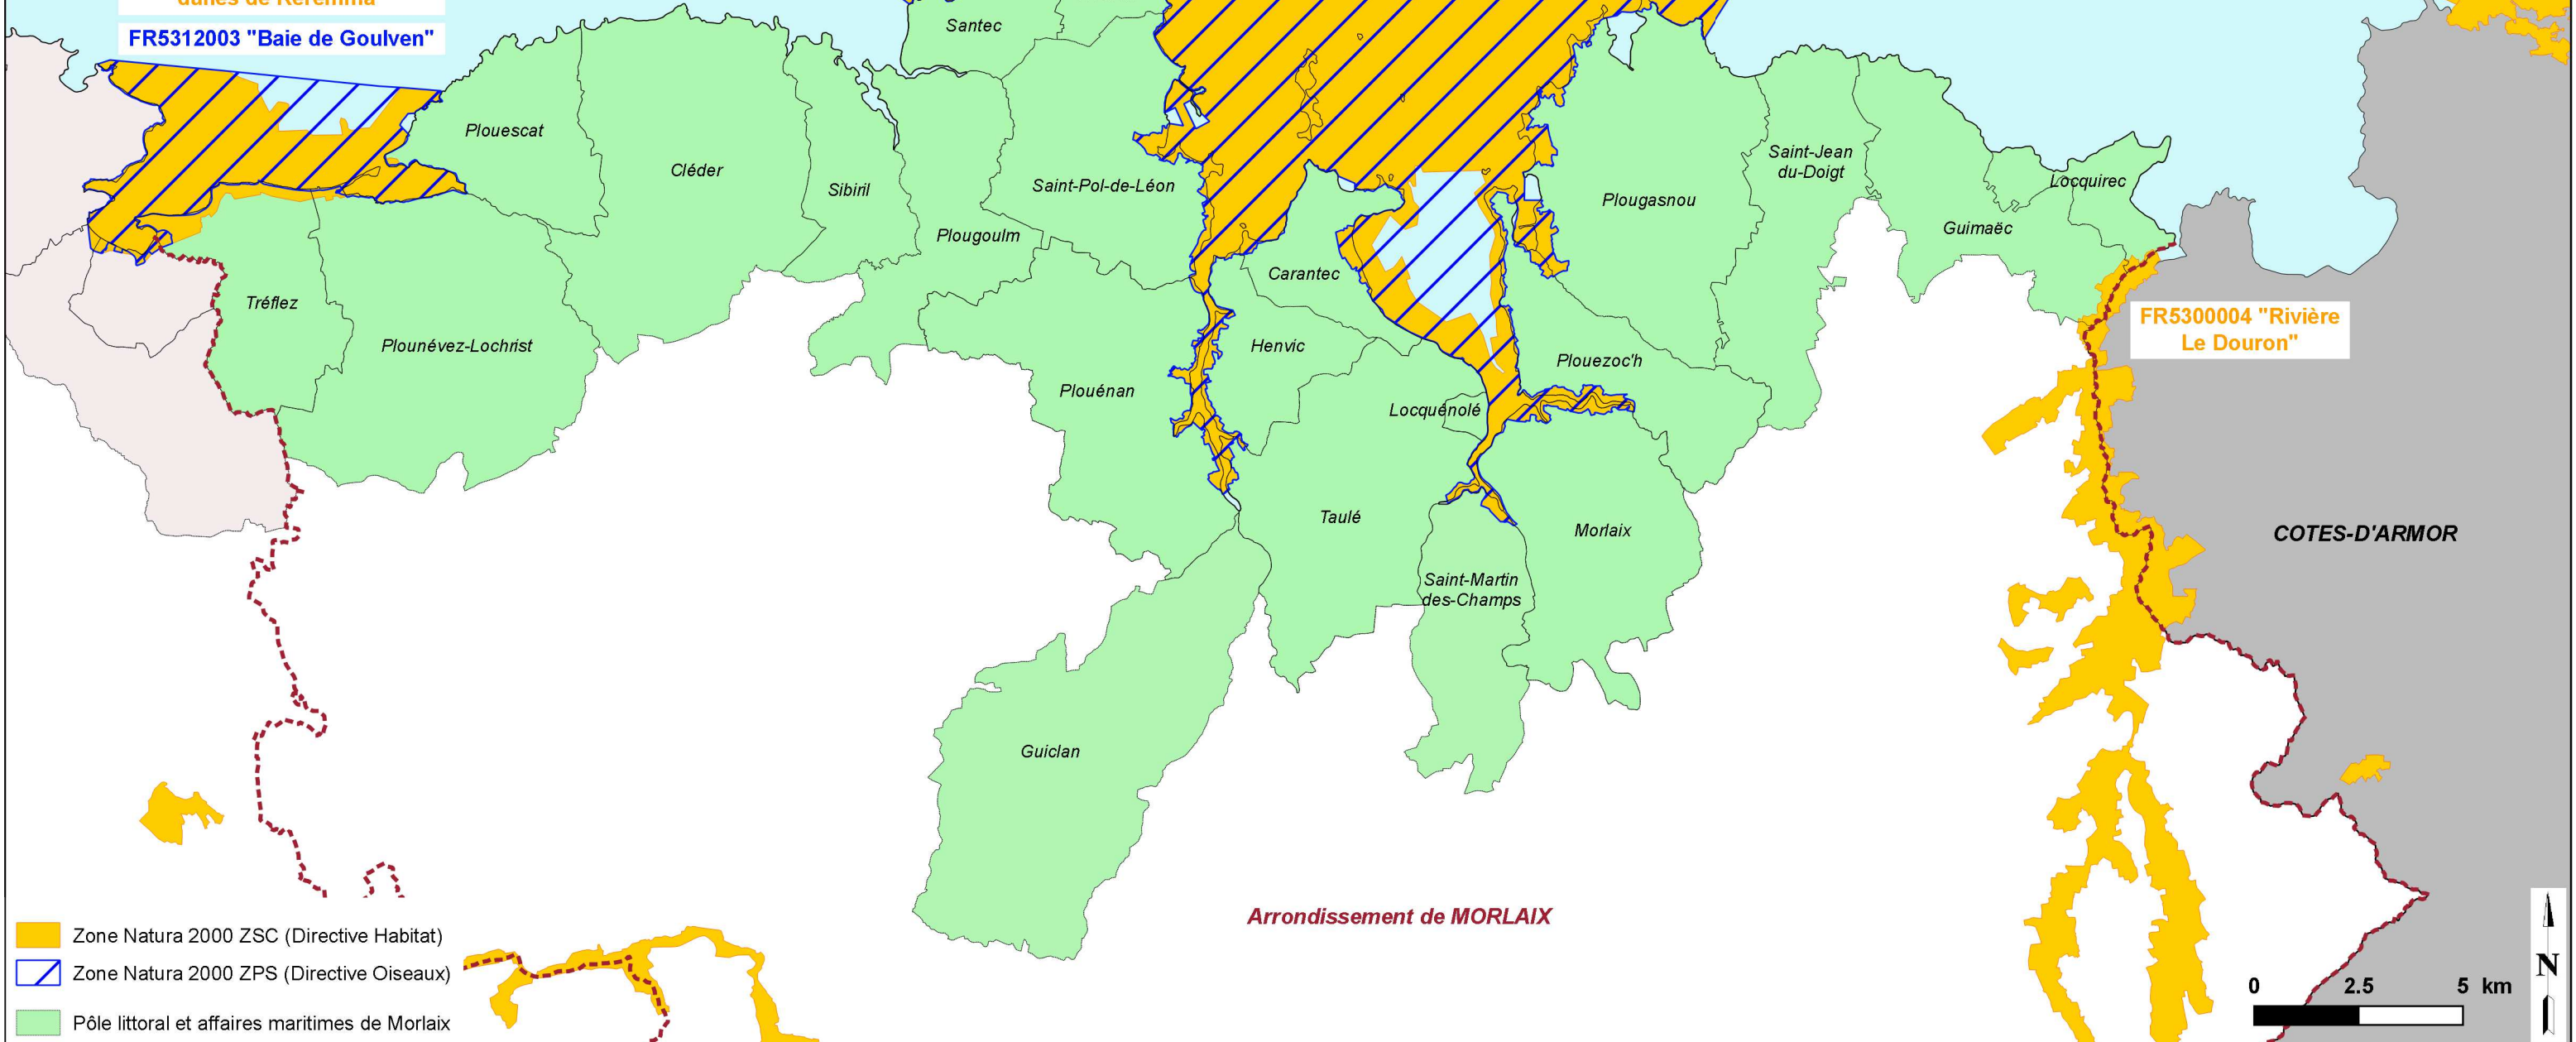

Liberté • Égalité • Fraternité
RÉPUBLIQUE FRANÇAISE

PREFET DU FINISTERE

Direction départementale des territoires et de la mer

Délégation à la mer et au littoral

Service du littoral

ZONES NATURA 2000

Pôle Littoral et affaires maritimes de MORLAIX

Novembre 2017

FR5300015 "Baie de Morlaix"

FR5310073 "Baie de Morlaix"

FR5300016 "Anse de Goulven, dunes de Keremma"

FR5312003 "Baie de Goulven"

FR5300004 "Rivière Le Douron"

- Zone Natura 2000 ZSC (Directive Habitat)
- Zone Natura 2000 ZPS (Directive Oiseaux)
- Pôle littoral et affaires maritimes de Morlaix

Arrondissement de MORLAIX

0 2.5 5 km